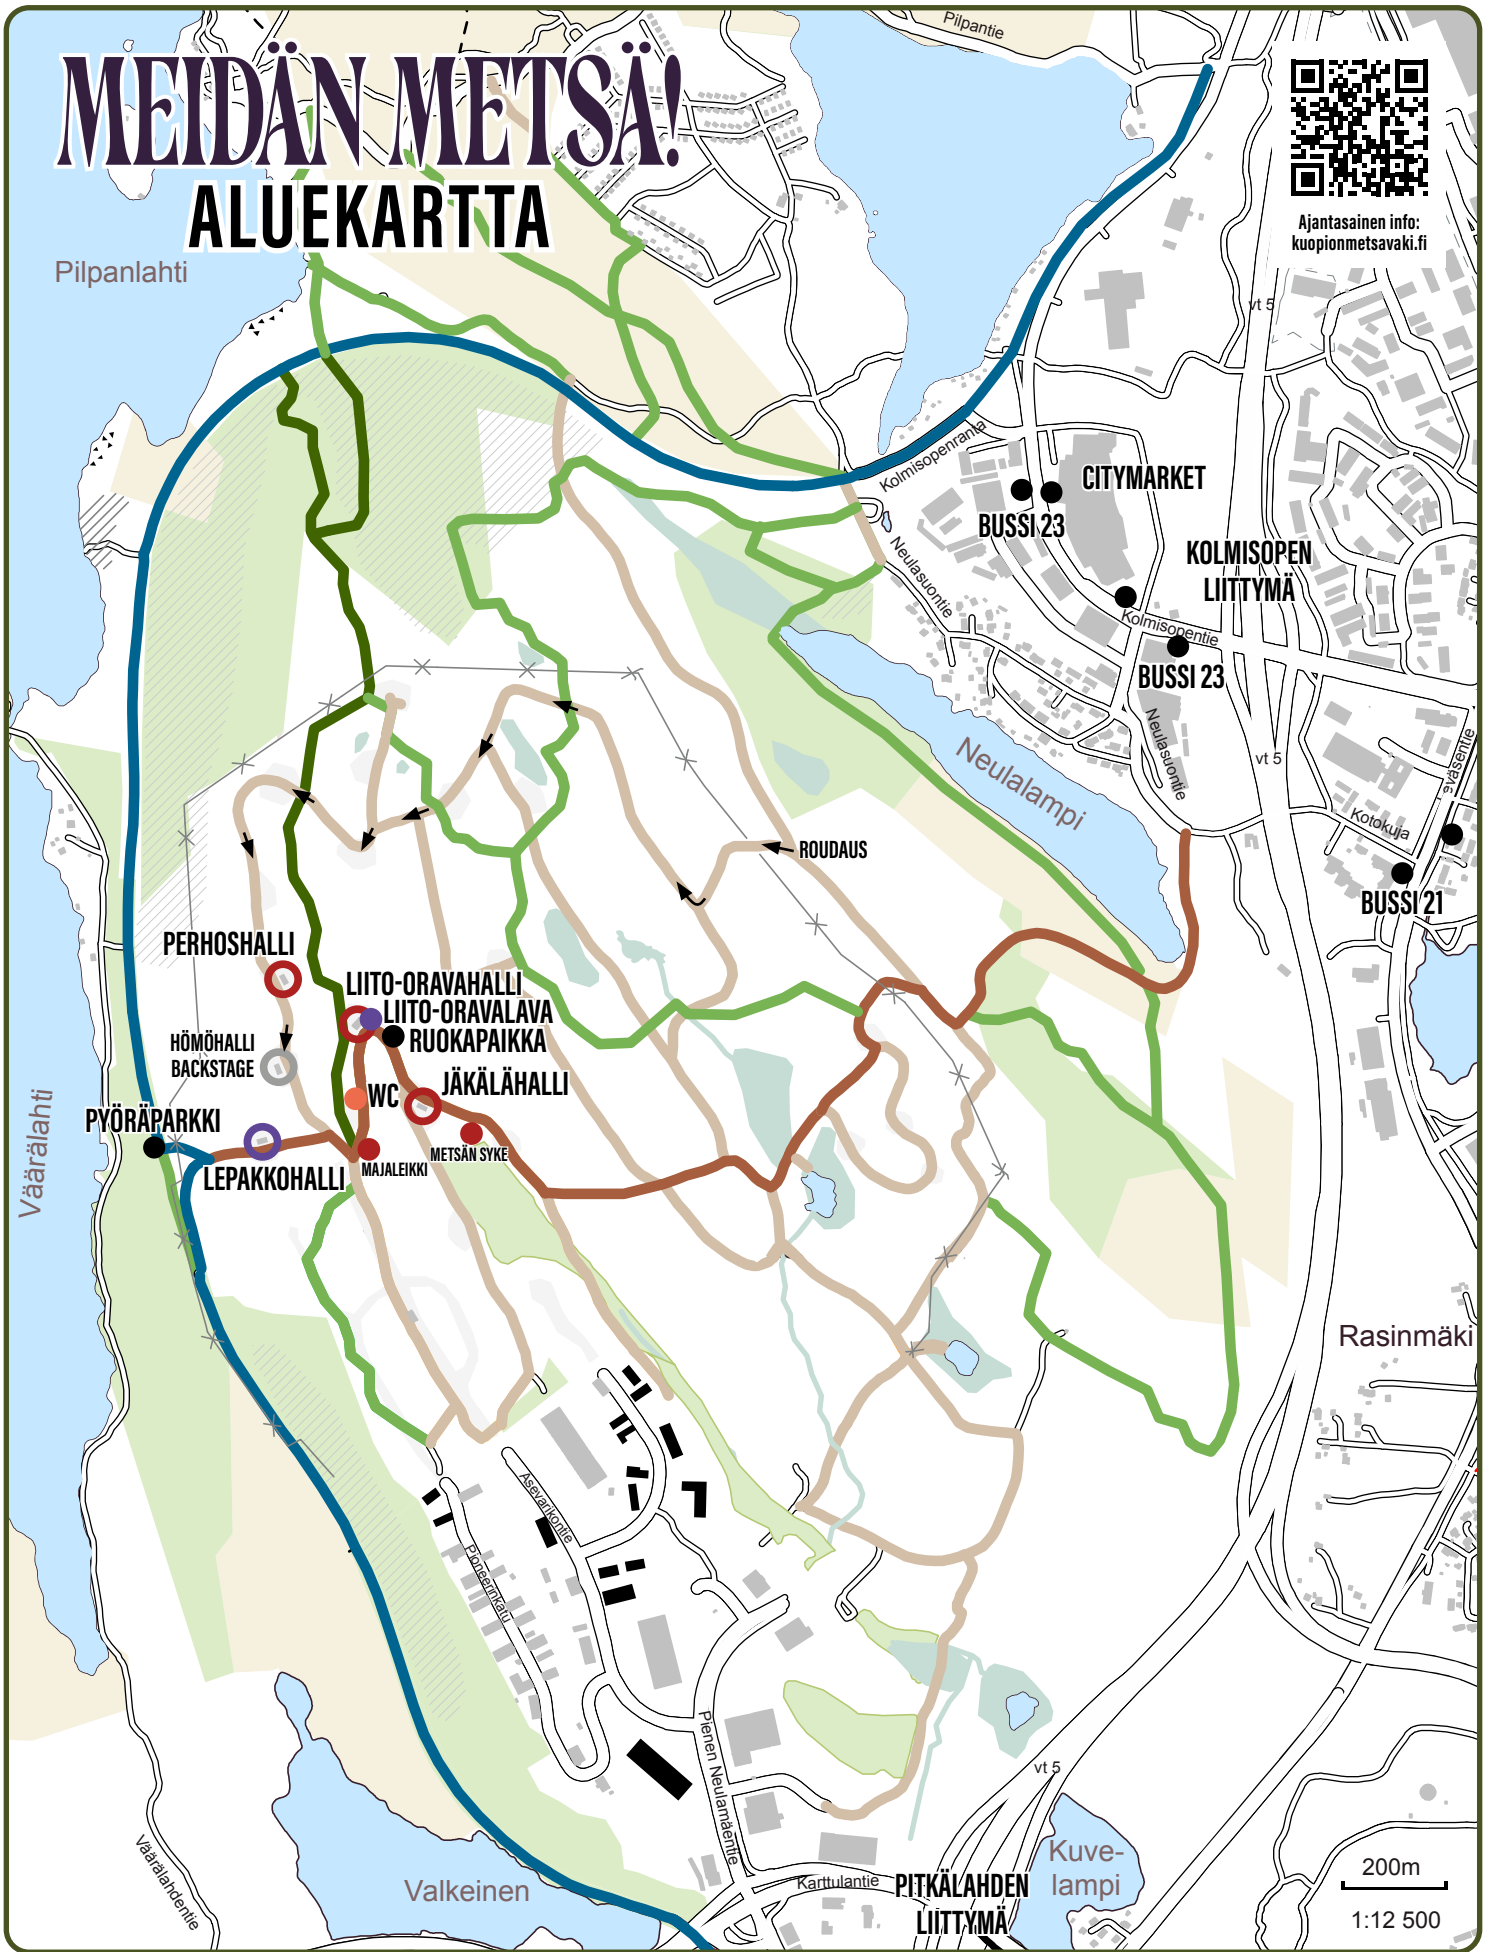

MEIDÄN METSÄ!

ALUEKARTTA

Ajantasainen info:
kuopionmetsavaki.fi

SUOSITELTU KÄVELYREITTI (hiekkatie, n. 3 km)

SUOSITELTU KÄVELYREITTI (polku, n. 2 km)

SUOSITELTU PYÖRÄILYREITTI

HIEKKATIE

POLKU

PIIKKILANKA-AITA

ESIINTYMISLAVA

INSTALLAATIO

WC (pissapaikka ja kuivakäymälä)

200m

1:12 500